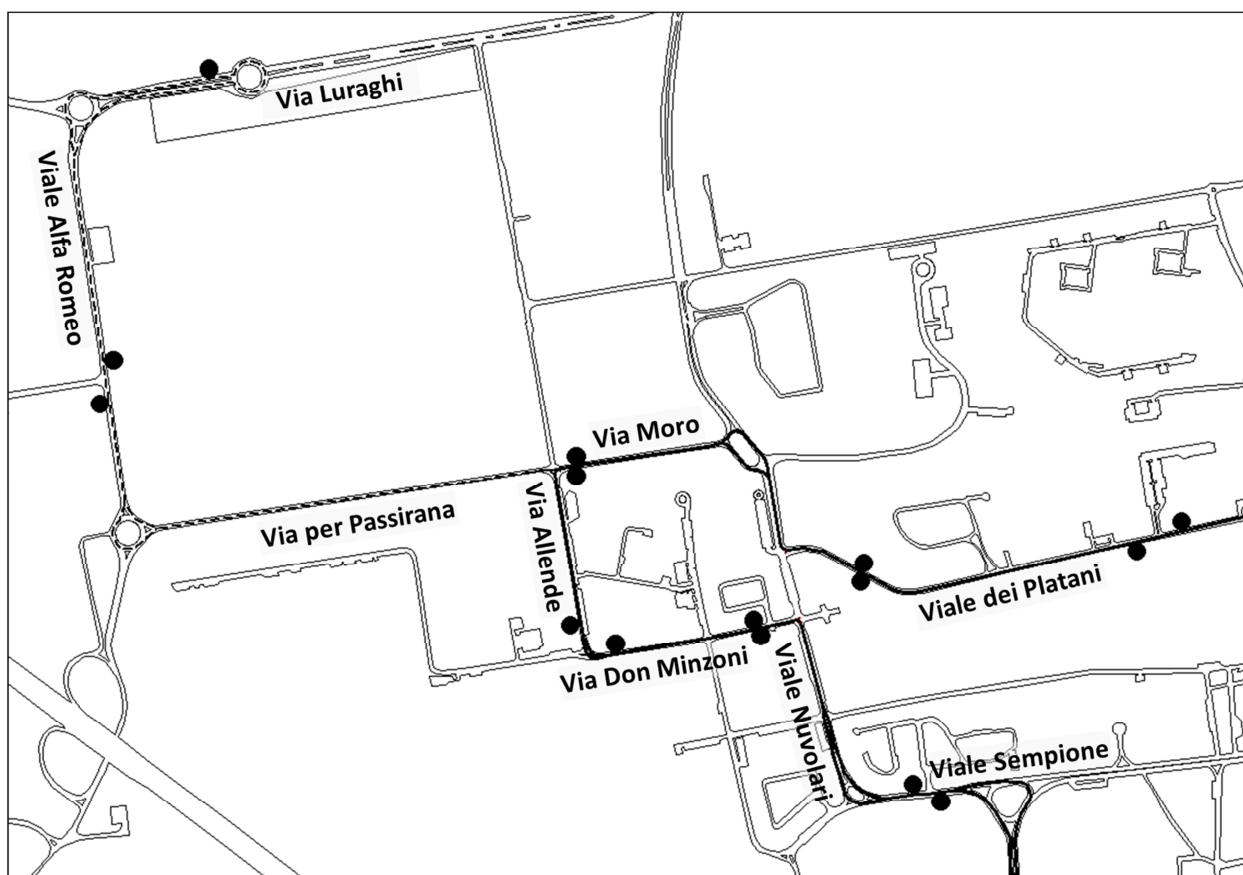

# LINEA BUS 561

ARESE (VIA VISMARA)/RHO FIERA M1

## MODIFICA DI PERCORSO

### Da lunedì 12 dicembre

Su richiesta dell'Amministrazione Comunale, in entrambe le direzioni alcune corse transitano presso il polo commerciale di via Luraghi nel comune di Arese. Entrano, inoltre, in vigore i nuovi orari (vedi retro).

RHO Fiera M1	10.40	12.10	16.10	17.40
ARESE Via Statuto	10.50	12.20	16.20	17.50
ARESE Centro Commerciale	11.00	12.30	16.30	18.00
ARESE Via dei Platani	11.05	12.35	16.35	18.05
ARESE Via Vismara	11.15	12.45	16.45	18.15